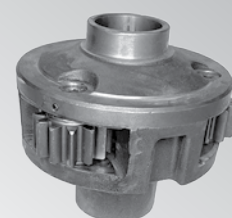

لیست قطعات اکسل عقب

پیچ مهره گرانویل

گرانویل پنیون اکسل عقب

MF4206

دنده دیشلی کامل اکسل عقب

پوسته توپی چرخ عقب 285

دنده خورشیدی چرخ عقب 285

لنت ترمز

ساقچه توپی چرخ عقب 285

پیم دنده توپی چرخ عقب

OZ-4118

مجموعه توپی کامل چرخ عقب 285

894769m1

گوشواره ترمز

دنده وسط توپی چرخ عقب 285

B406

ساجمه توپی چرخ عقب 399

واشر چاقویی چرخ عقب 285

شفت هزار خار بازو بالابر

899149m3