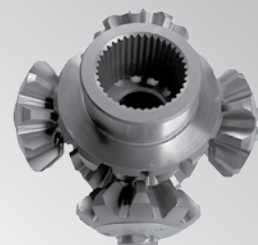

لیست قطعات اکسل عقب

پیچ مهره گرانویل

گرانویل پنیون اکسل عقب

MF4206

دنده دیشلی کامل اکسل عقب

پوسته توپی چرخ عقب 285

دنده خورشیدی چرخ عقب 285

لنت ترمز

ساقچه توپی چرخ عقب 285

پیم دنده توپی چرخ عقب

OZ-4118

مجموعه توپی کامل چرخ عقب 285

894769m1

گوشواره ترمز

دنده وسط توپی چرخ عقب 285

B406

ساجمه توپی چرخ عقب 399

واشر چاقویی چرخ عقب 285

شفت هزار خار بازو بالابر

899149m3