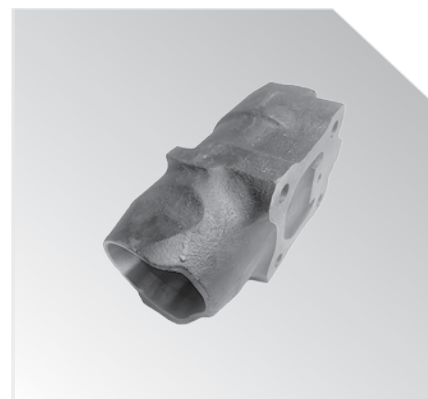

لیست قطعات منوبلوک

پیستون منو بلوک 285

1665739M1

سیلندر منوبلوک 285 داکتیل

1671082M1

سیلندر منوبلوک 285

1671082M1

ریچاق بزرگ 285

1660324

ریچاق کوچک 285

1661918

پیستون منو بلوک 399

پیچ دوسر منوبلوک 285 بلند

1667579T3

ریچاق بزرگ 399

1690884M91

ریچاق کوچک 399

1690886M91

**کاسه نمد زیر صندلی 285****1665684M91****پیچ دوسر منوبلوک 399 بلند****1693939M2****پیچ دوسر منوبلوک 285 کوتاه****1667580T2****فنر اهرم منو بلوک****898153M2****بوش بازوان****3611558X1****کاسه نمد زیر صندلی 399****3761476M1****مجموعه اهرم بادامک 399****1690656M91****مجموعه اهرم بادامک 285****1869093M93****مجموعه بادامک کنترل****1661547M92**

لیست قطعات منوبلوک

کوادرانت 285

پیچ فنر زیر صندلی

886348M2

اورینگ بازوان

3000789X1

مجموعه فنر اتوماتیک

کوادرانت بالایی 399