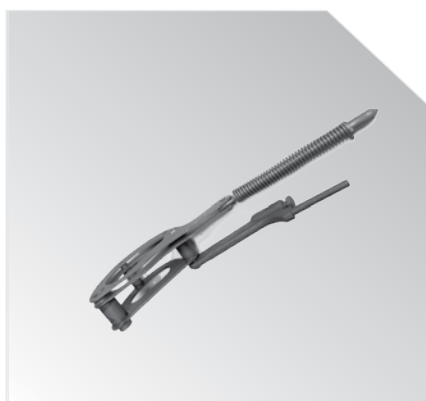

لیست قطعات منوبلوک

پیستون منو بلوک 285

1665739M1

سیلندر منوبلوک 285 داکتیل

1671082M1

سیلندر منوبلوک 285

1671082M1

ریچاق بزرگ 285

1660324

ریچاق کوچک 285

1661918

پیستون منو بلوک 399

پیچ دوسر منوبلوک 285 بلند

1667579T3

ریچاق بزرگ 399

1690884M91

ریچاق کوچک 399

1690886M91

**کاسه نمد زیر صندلی 285****1665684M91****پیچ دوسر منوبلوک 399 بلند****1693939M2****پیچ دوسر منوبلوک 285 کوتاه****1667580T2****فنر اهرم منو بلوک****898153M2****بوش بازوان****3611558X1****کاسه نمد زیر صندلی 399****3761476M1****مجموعه اهرم بادامک 399****1690656M91****مجموعه اهرم بادامک 285****1869093M93****مجموعه بادامک کنترل****1661547M92**

لیست قطعات منوبلوک

کوادرانت 285

پیچ فنر زیر صندلی

886348M2

اورینگ بازوان

3000789X1

مجموعه فنر اتوماتیک

کوادرانت بالایی 399