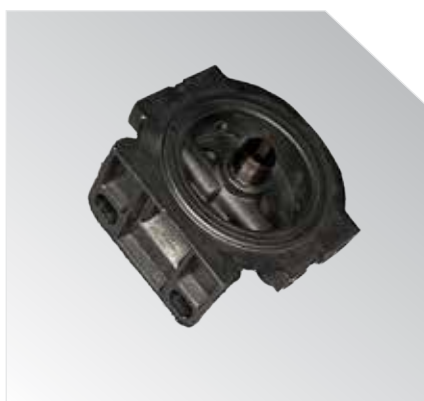

درپ فیلتر گازوئیل جدید

224VC111002