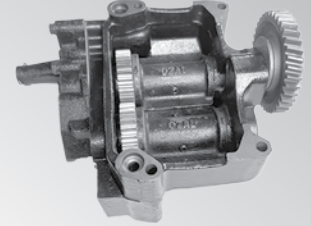

لیست قطعات موتوری 285-399-475

واشر کامل بدون سر سیلندر 285 معمولی

U5LB0016/T0065

واشر درب سوپاپ 399

271108

واشر درب سوپاپ 285

240907

میل بادامک 285

AL/31415321

میلنگ 285 فورج

1309-U5L

بوش شاتون

AL/31134123

بوش میل بادامک

31134165

شاتون 285 و 399

A/41152912

**پیچ مهره شاتون****32762144****استکان تایپت****3142U031****میل تایپت****31434307****پوسته اویل پمپ 285****155AA112001****اویل پمپ 399****4132F057****اویل پمپ 285****122AX202000****شفت ساده اویل پمپ 285****32731127****خار شفت اویل پمپ 285****199AA162000****شفت دنده دار اویل پمپ 285****175AA122000**

لیست قطعات موتوری 285-399-475

دنده فشارشکن اوایل پمپ 285 شیاردار

31165531

دنده فشارشکن اوایل پمپ 285 ساده

31165461

دنده سر وزنه اوایل پمپ 285

31164582

بلبرینگ اوایل پمپ 285