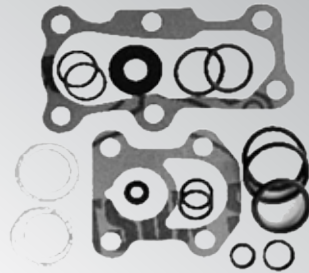

بوش برنجی لبه دارو ساده

180925m2

فیلتر ساده 399

3800305m91

**لوله سوزن****1686740m1****سنجاک (عصایی) پیم النگویی****1671609m1****لپه ای سوزن****897590m1****نگهدارنده پمپ جدید****898643m1****لوازم پمپ هیدرولیک ترک****831528m1****فنربزرگ داخل سوزن****180940m1****رینگ****897493m1****خارنردبانی****377493x1****نگهدارنده پمپ قدیم****898643m2**

لیست پمپ هیدرولیک و قطعات پمپ هیدرولیک

بلبرینگ سوزنی میلنگ 285

1000251m1

پیچ فیلتر

377531x1

لوازم سیلندر

180930m2

اهرم ریسپانس آرام