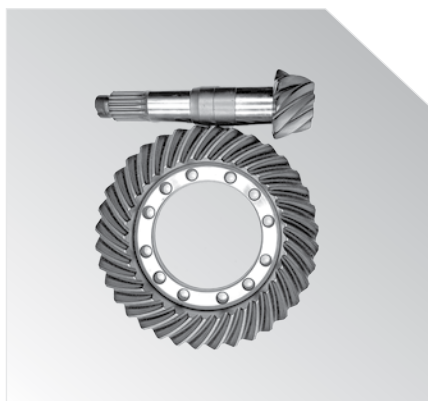

## لیست قطعات اکسل دیفرانسیل جفت

توپای کامل 285 سمت چپ

0972

توپای کامل 285 سمت راست

0972

دنده خورشیدی

0980

گرانویل پنیون 285 اکسل جلو