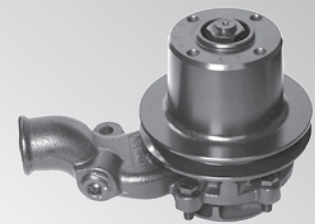

واتر پمپ 285

44233472W