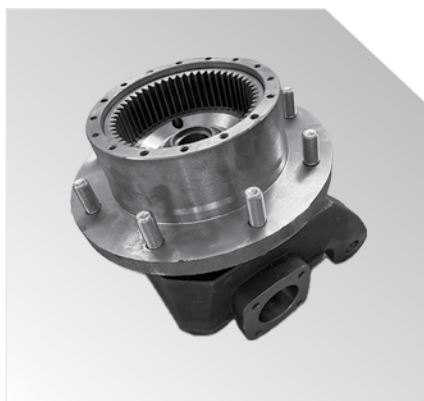

## لیست قطعات اکسل دیفرانسیل جفت

توپای کامل 285 سمت چپ

0972

توپای کامل 285 سمت راست

0972

دنده خورشیدی

0980

گرانویل پنیون 285 اکسل جلو