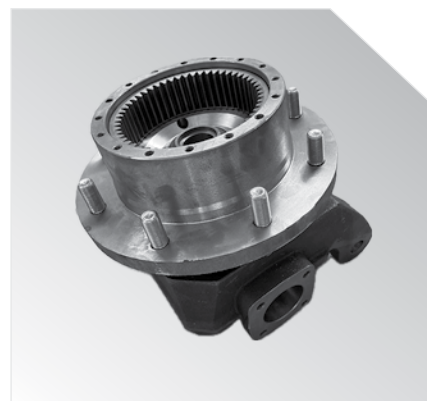

توپای کامل 399 سمت راست

MFMT399