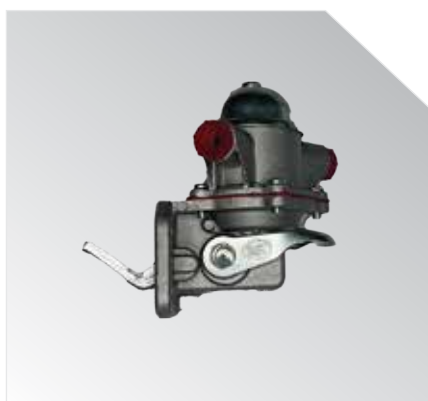

پمپ سه گوش AST 285

2641A053/AL